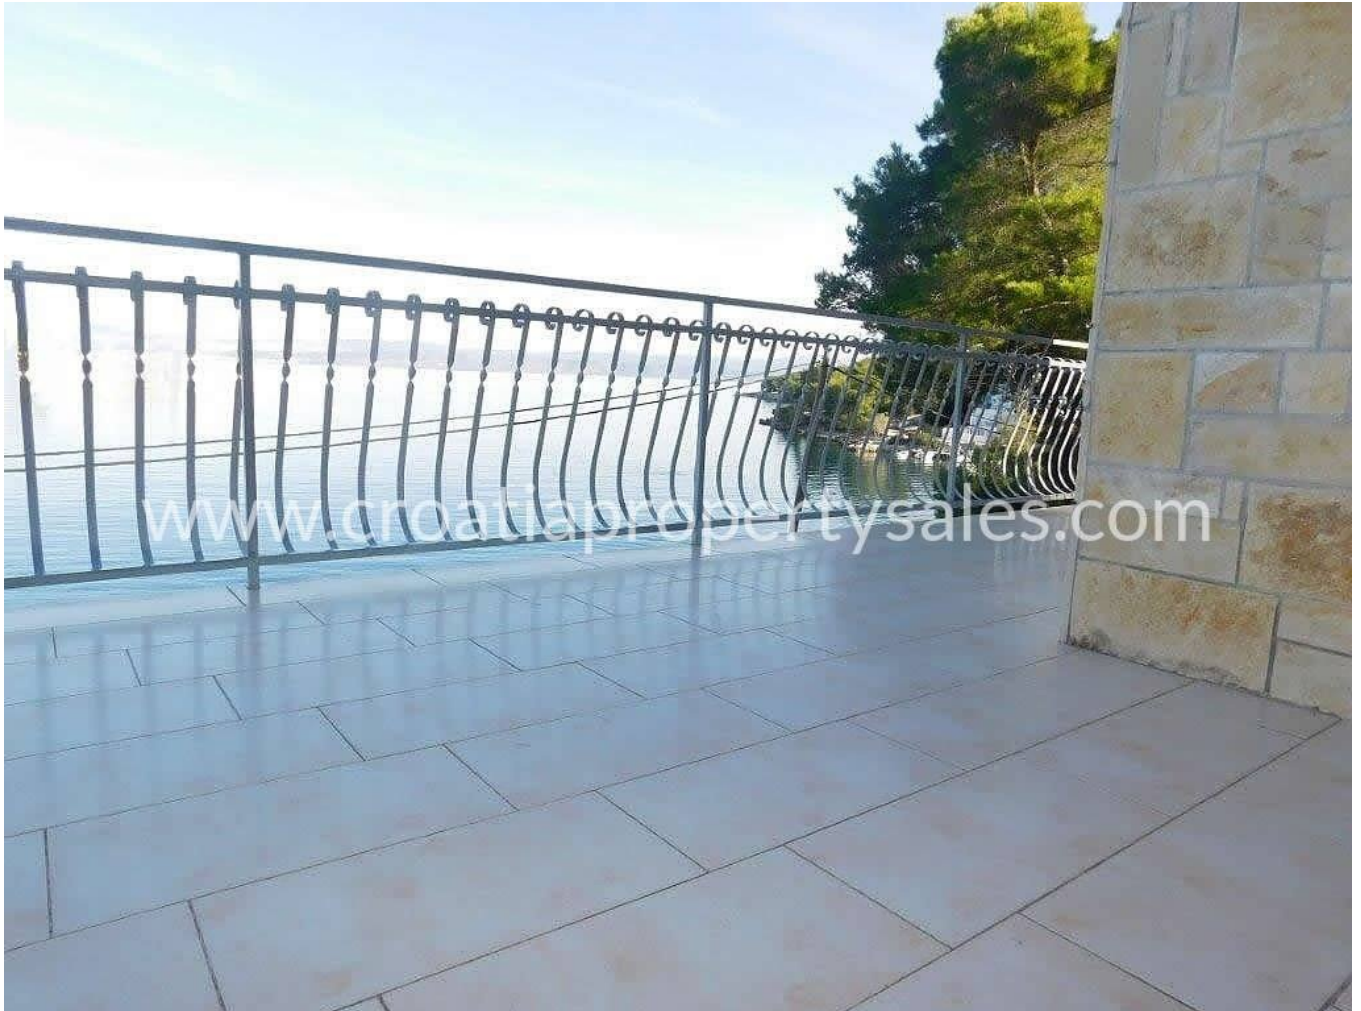

(SOLD) Šolta, kuća, prodaja, 430.000 €, ID: 2232

136 m²
Stambena
površina

460 m²
Površina
zemljišta

4
Spavaće sobe

3
Kupaonice

10 m
Od mora

Pogled na more

Glavne karakteristike

- Prvi red do mora
- Pogled na more
- Garaža

Detalji o nekretnini

ID	2232
Lokacija	Šolta
Vrsta	kuća, stara kamena kuća
Cijena	
Orijentacija	sjeverozapad
Priključak struje	✓
Priključak vode	✓
Kanalizacija	✓
Telefon / internet	✓
Pristup autom	✓
Septička jama	✓

Opis nekretnine

U prvom redu do mora nalazi se ova šarmantna kuća obložena kamenom.

Lijepa prirodna plaža nalazi se na svega par metara od kuće.

Površina parcele iznosi 480 m², a stambena površina kuće je cca. 140 m².

Sa svake etaže izlazi se na prostranu terasu s koje se pruža prekrasan pogled na more.

U sklopu okućnice nalazi se ljetna kuhinja s roštiljem.

Do kuće se dolazi asfaltiranom cestom, a uz kuću se nalazi garaža i 2 parkirna mjesta.