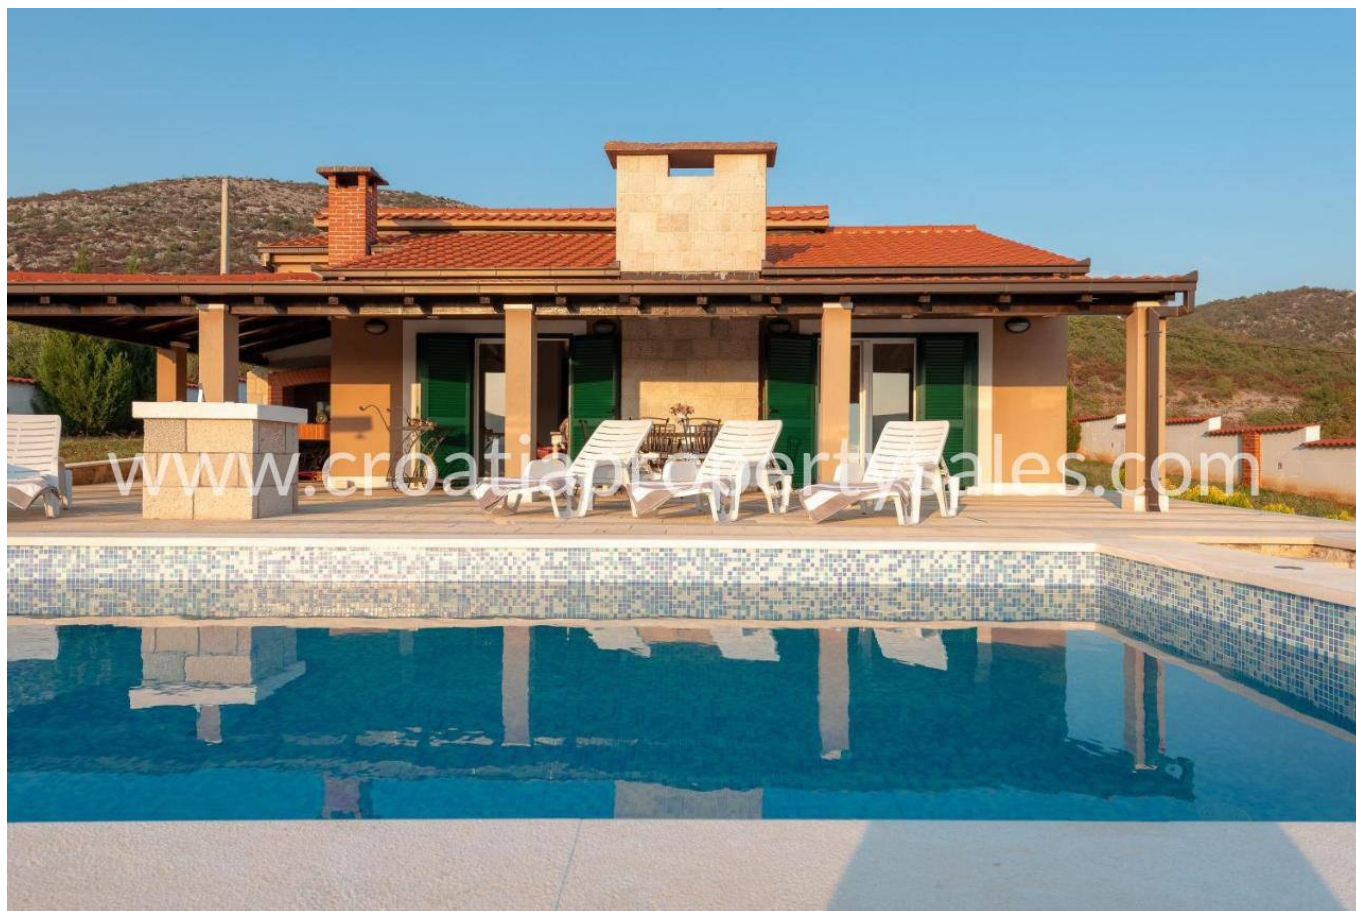

Kaštela, dům, na prodej, 435.000 €, ID: 4030

150 m²

OBYTNÁ PLOCHA

1.000 m²

VELIKOST
POZEMKU

3

LOŽNICE

1

KOUPELNY

6 km

OD MOŘE

Hlavní charakteristiky

Bazén

Jižní orientace

Zahrada

Kompletní vybavení

Venkovní jídelna

Samostatně stojící dům